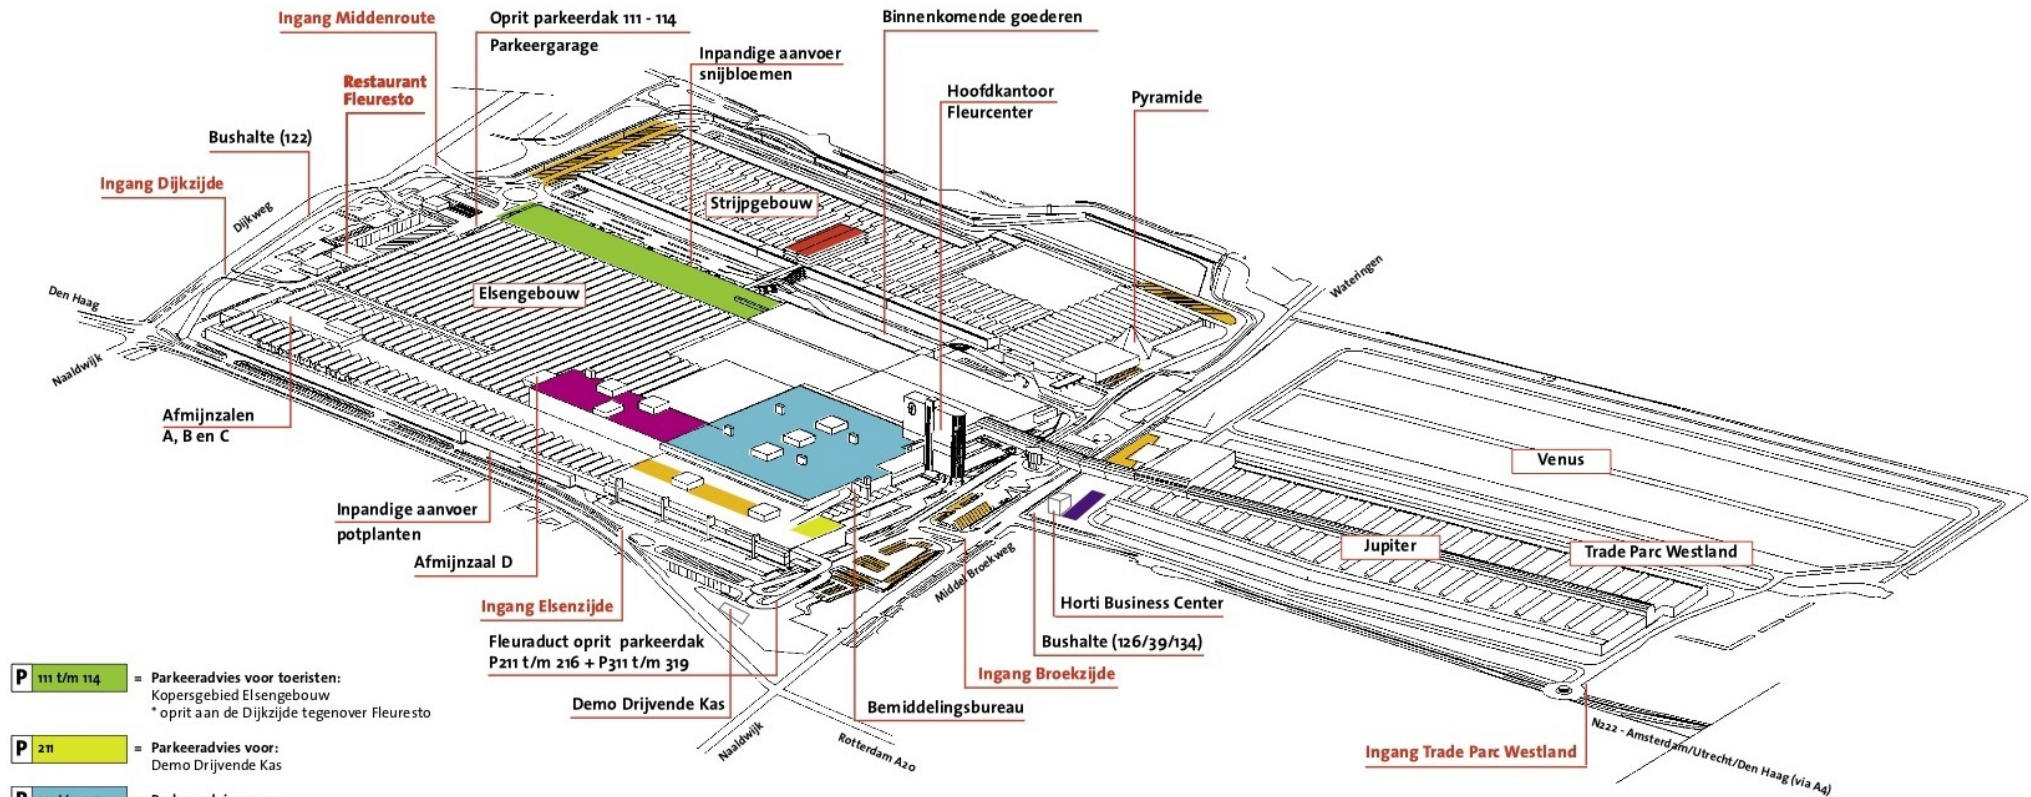

## Parkeerplaatsen FloraHolland Naaldwijk

- P 111 t/m 114** = Parkeeradvies voor toeristen: Kopersgebied Elsengebouw  
\* oprit aan de Dijkzijde tegenover Fleuresto
- P 211** = Parkeeradvies voor: Demo Drijvende Kas
- P 311 t/m 317** = Parkeeradvies voor: Bemiddelingsbureau, Hoofdkantoor Fleurcenter en kopersgebied Elsengebouw  
\* oprit Fleuraduct op de hoek Elsenzijde/Broekzijde  
\* op niveau 2 tweede afslag rechts (=oprit naar niveau 3)
- P 318 + 319** = Parkeeradvies voor: Afmijnzalen A t/m D.  
\* oprit Fleuraduct op de hoek Elsenzijde/Middel Broekweg  
\* op niveau 2 tweede afslag rechts (=oprit naar niveau 3)  
\* weg rechtuit volgen tot de dakrand  
\* links en vervolgens de eerste rechts
- P** = Parkeergarage Strijpgebouw bereikbaar via oprit P111-114
- P** = Parkeren vrachtwagens
- P** = Parkeren Horti Business Center

- Hoofdkantoor Fleurcenter: parkeerdak 314, receptie 6<sup>e</sup>-verdieping Fleurcenter (te bereiken via het Fleuraduct).
- Ingang Dijkzijde voor A, B, C en D-kantoren: parkeerplaats 23 bij restaurant Fleuresto of parkeerdak 111 t/m 114.
- Horti Business Center: ingang Trade Parc Westland. Parkeren naast het gebouw.

- Strijpgebouw: parkeergarage te bereiken via oprit P111 t/m 114.
- Toeristeningang: parkeerdak 111 t/m 114, bordjes 'Toeristen' en stippellijn volgen naar Fleuresto.
- Demo Drijvende Kas: parkeerdak 211 via trappenhuis naar begane grond, voetpad volgen richting vijver.