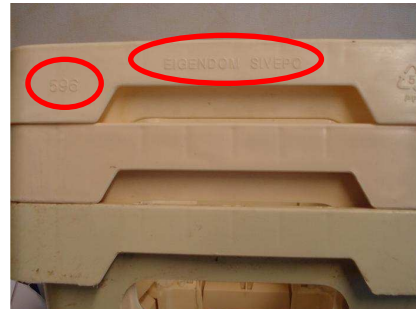

Kennzeichen einer Plagiatsverpackung

Plagiatsverpackungen sind an einigen vom Original abweichenden Merkmalen zu erkennen:

- Auf der Plagiatsverpackung fehlen "Eigendom Sivepo" oder andere Produzentenkennzeichen sowie die Codes 566* und 596.
- Die Farbe der Plagiatsverpackungen 566 und 596 läuft von fast identisch mit der echten Verpackung bis kakifarben (grünlichweiß).
- Die Plagiatsverpackung 566 hat schärfere Ränder (vor allem die Oberränder sind nicht glatt).
- Auf der Unterseite der Plagiatsverpackung 566 ist eine Stelle mit 5 einzelnen Einspritzpunkten zu sehen.
- Die Plagiatsverpackung 566 ist etwa 100 g schwerer als das Original: 750 g statt 650 g.
- Die Plagiatsverpackung lässt sich nicht 100%ig in oder auf der Originalverpackung stapeln (nestbar).
- Ungewohntes Muster im Boden des Innenbehälters von Plagiatsverpackung 566 (2 Mittelstreifen fehlen).

Beispiele

Farbabweichung (unten: Plagiat)

Ungewohntes Muster im Boden (Mittelstreifen fehlen)

Kein Produzentennamen oder andere Zeichen, aber 5 Einspritzpunkte

Die Ecken des Plagiats haben im Gegensatz zum Original keine Löcher.

Kein Verpackungscode und keine Eigentums-kennzeichen auf der Seitenfläche der Imitation (im Gegensatz zur schraffierten Originalverpackung)

* Auf der Originalverpackung mit dem Aalsmeer-Logo fehlt Code 566 auch, aber es handelt sich um eine echte Verpackung.