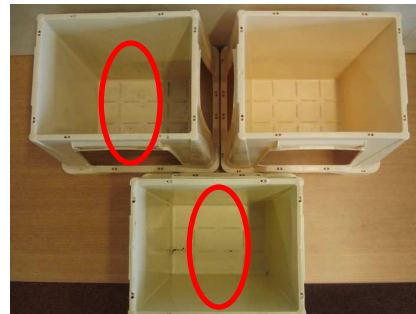

Ungewohntes Muster im Boden (Mittelstreifen fehlen)