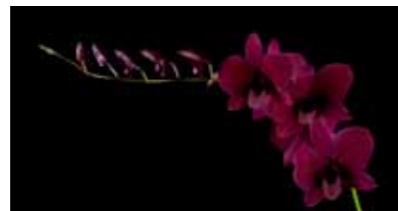

Thailand Black

Product: Dendrobium
Artikel code: 105529
Bedrijfsnaam: Franses Orchideeën
Adm. nr: 20042
Leverbaar: yearround
Potmaat: 11
Omschrijving: Een Dendrobium die zich onderscheidt door de zeer donkerpaarse bloemkleur.

Description:
A Dendrobium that stands out due to the very dark purple color of the flower.